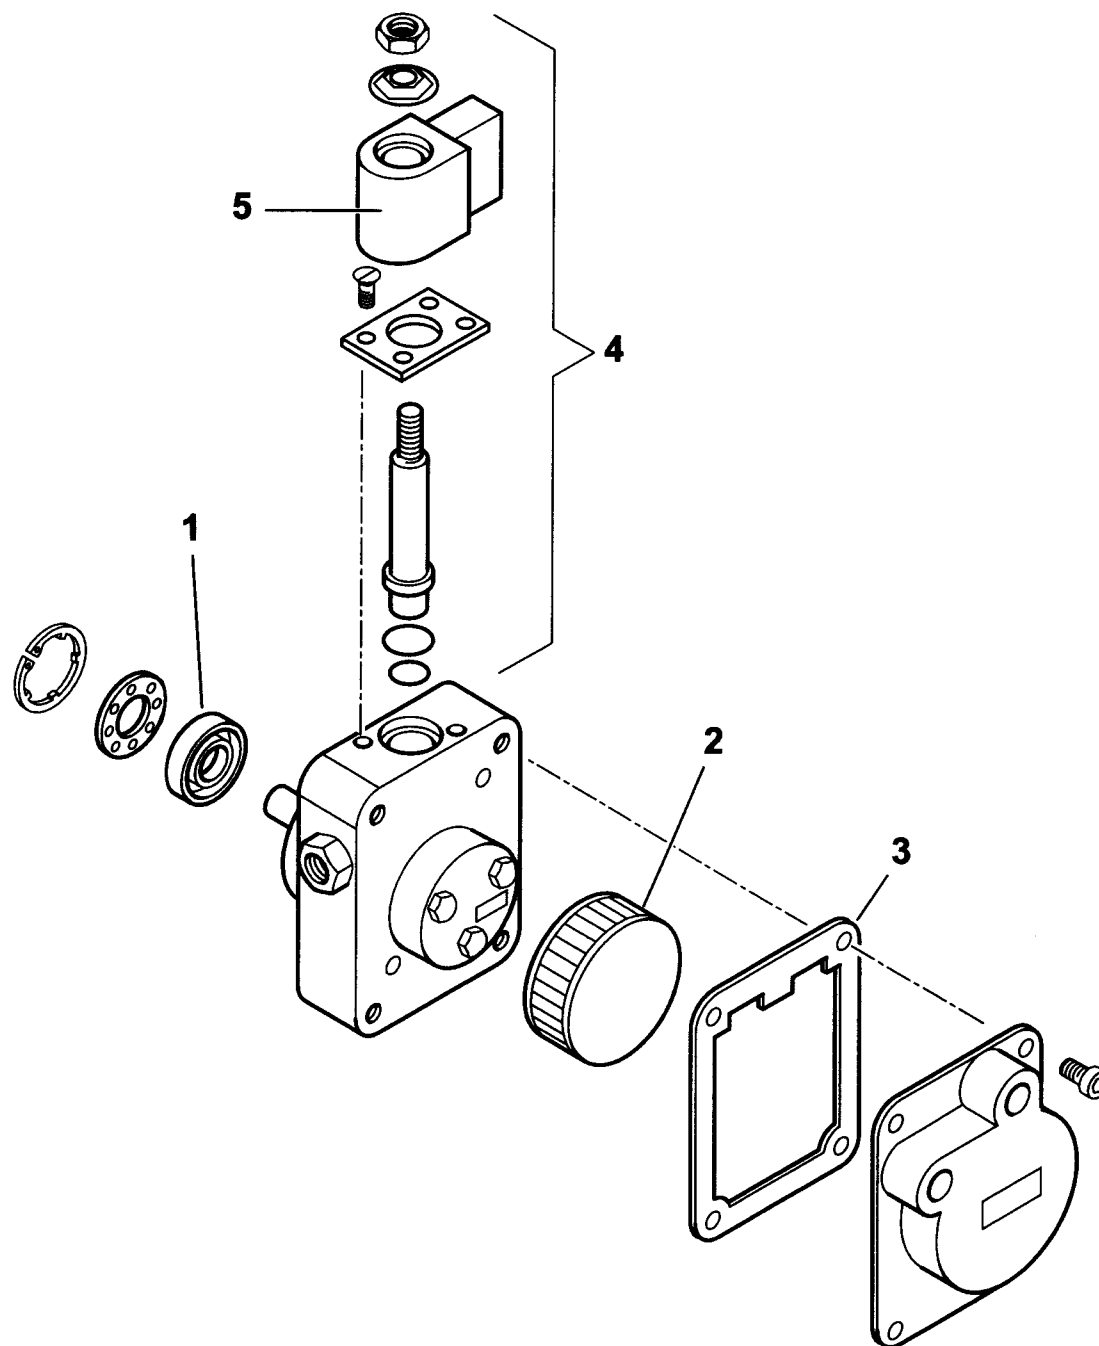

POMPA - PUMP - BOMBA - POMPE - PUMPE cod. 30750

baltur	30750 T01
dis. Balboni	visto: Gilli C.

TAV.F5

**30750 POMPA SUNTEC AS47C 1538 6P0500**

esploso 30750T01 L02

Rif.	Codice	Descrizione
1	95089	TENUTA POMPA
2	0004050030	FILTRO
3	0004050049	GUARNIZIONE
4	95115	ELETTROVALVOLA
5	95116	BOBINA